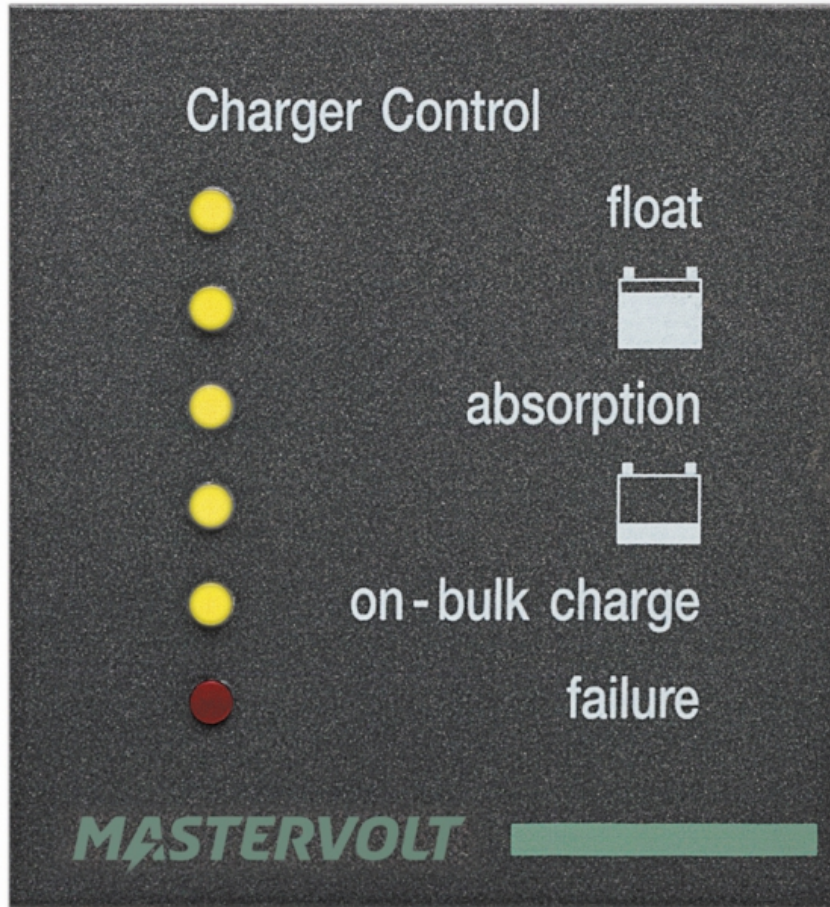

MasterView Read-out

Artículo nº: 77010050

Panel de control remoto para que usted pueda leer el estado de carga de su cargador; también muestra notificaciones de errores.

Compatibilidad

El panel compatible con los siguientes cargadores de baterías:

Especificaciones

Especificaciones generales

Pantalla/lectura
Dimensiones, alxan

7 LEDs
60 x 65 mm
2,4 x 2,6 x 0,0 pulgadas
0,07 kg
0,2 libras

Peso

Especificaciones técnicas

Conexión MasterBus
Potencia
Consumo eléctrico
Grado de protección